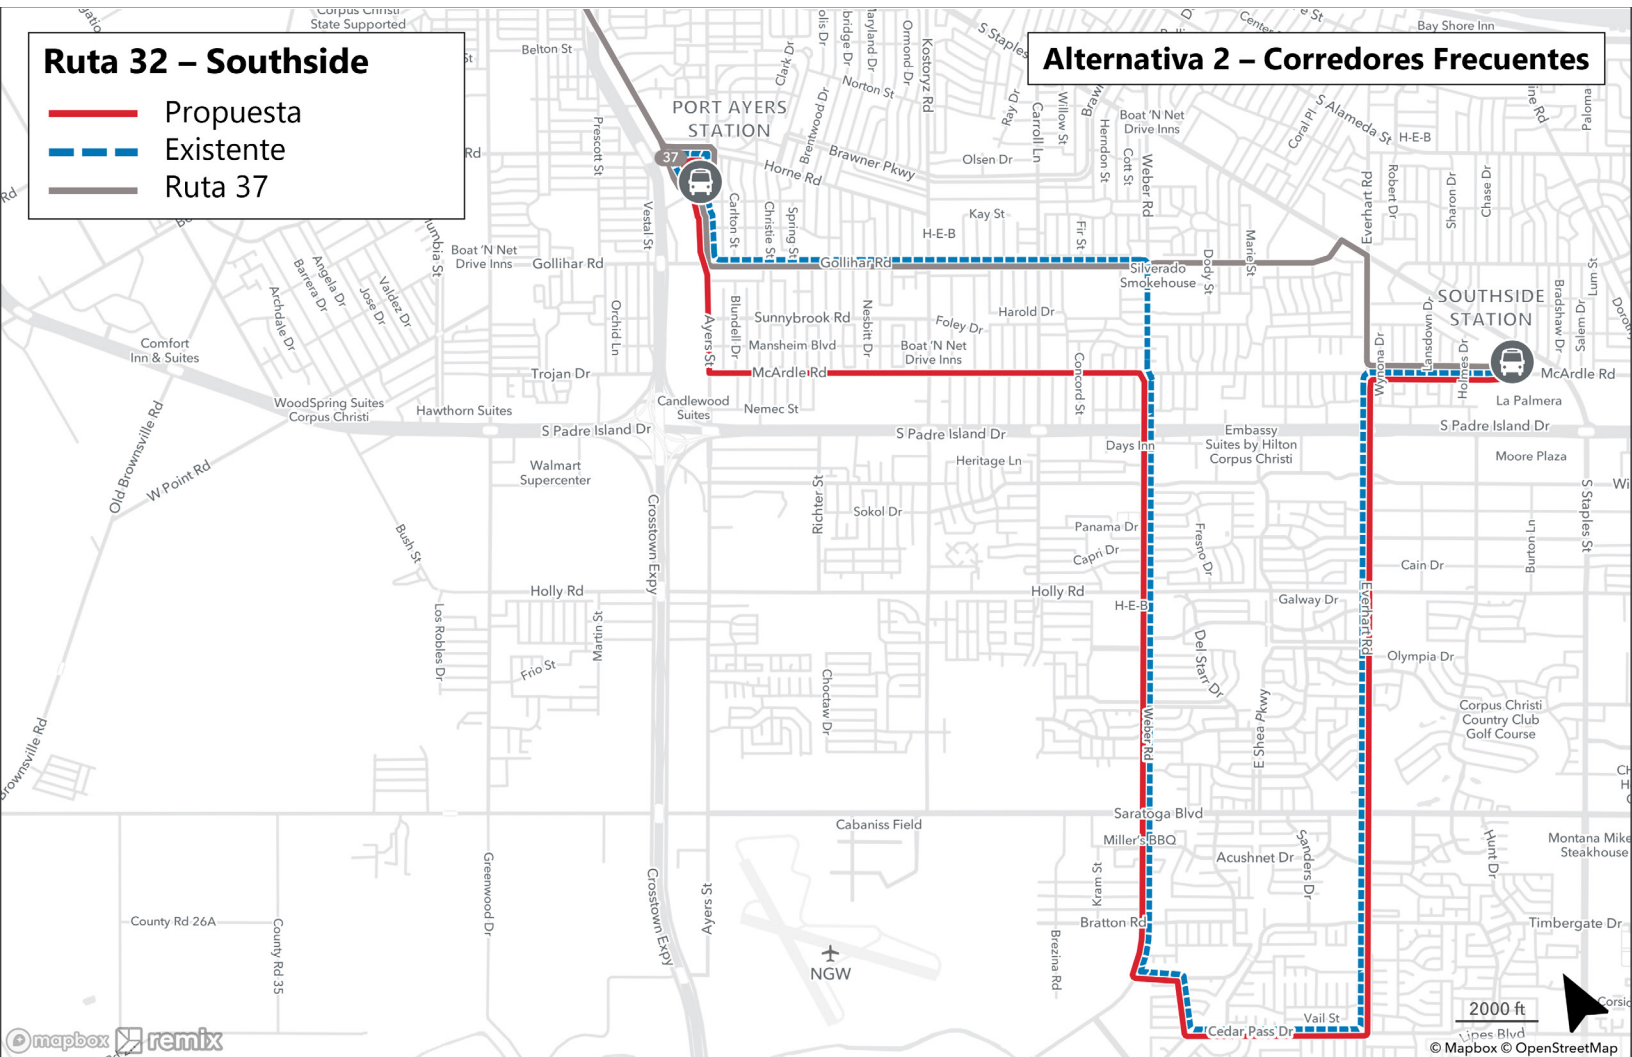

Ruta 32 Southside

ALTERNATIVA 2: CORREDORES FRECUENTES

Cobertura (a dónde va)

La ruta 32 duplica la ruta 37 a lo largo de Gollihar Rd. La ruta 32 debería ajustarse para mantener la misma alineación general pero operaría en McCardle Rd para evitar la duplicación con la ruta 37 a lo largo de Gollihar Road.

Horas de servicio (cuándo circula)

No hay cambios.

Frecuencia (con qué frecuencia circula)

No hay cambios.

	Día	Frecuencia de todo el día	Horas de servicio
Existente	Entre semana	60	6:15 AM-7:57 PM
	Sábado	60	8:07 AM-7:57 PM
	Domingo	60	8:07 AM-7:57 PM
Recomendada	Entre semana	60	6:15 AM-7:57 PM
	Sábado	60	8:07 AM-7:57 PM
	Domingo	60	8:07 AM-7:57 PM